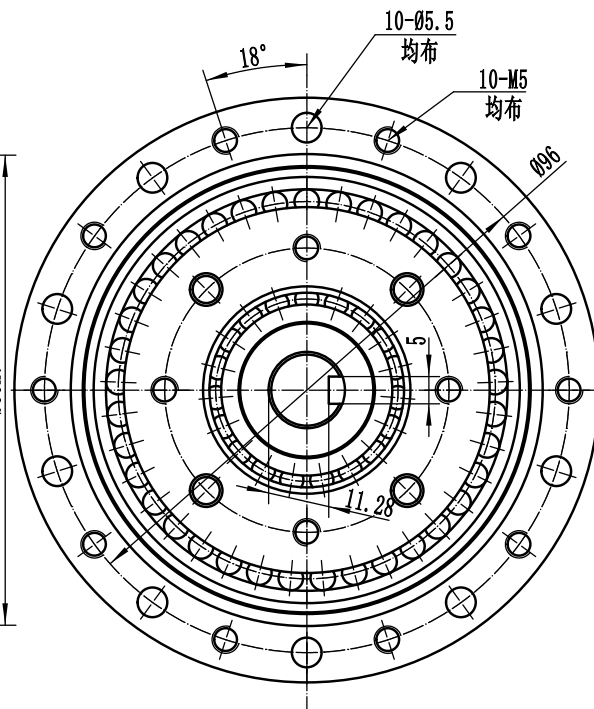

8-M8深13
均布

"0" 568A 1.78
2-042

10-05.5
均布

10-M5
均布

SWTRV-BZ25

湖北斯微特传动有限公司

外形图

名称:

标记 处数 分区 更改文件号 签名 年、月、日

设计 标准化

阶段标记 重量 比例

图号: SWTRV-BZ25-00

审核

1:1

工艺 批准

共 张 第 张