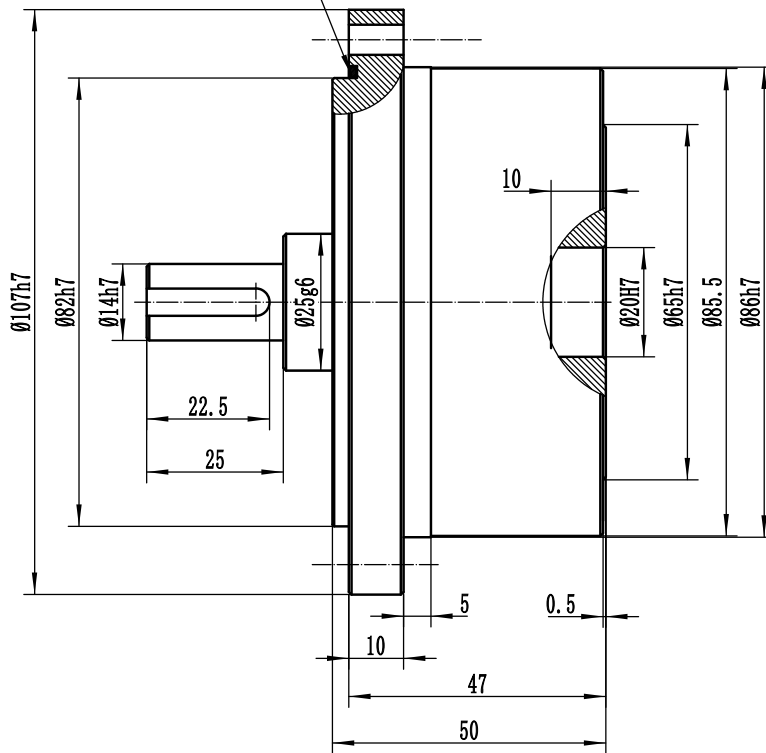

8-M8深13
均布

"0" 568A 1.78
2-042

10-05.5
均布

10-M5
均布

SWTRV-BZ25

湖北斯微特传动有限公司

外形图

名称:

标记 处数 分区 更改文件号 签名 年、月、日

设计 标准化

阶段标记 重量 比例

图号: SWTRV-BZ25-00

审核

1:1

工艺 批准

共 张 第 张